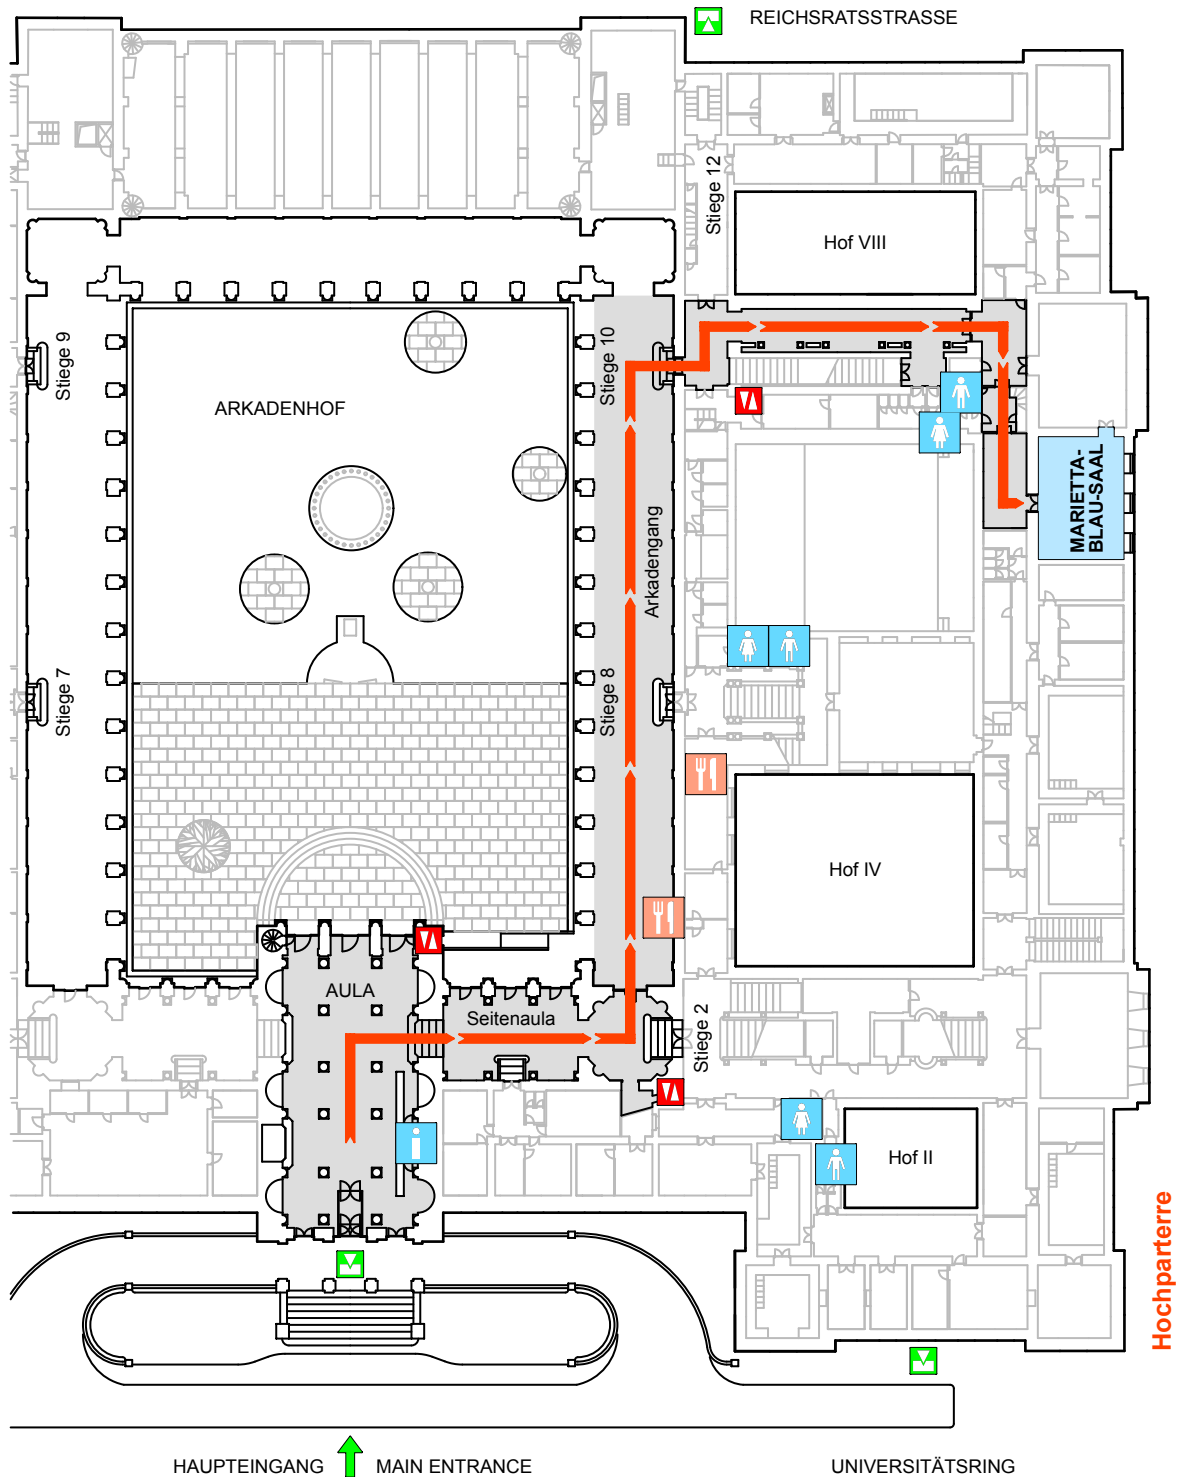

MARIETTA-BLAU-SAAL

universität
wien

Zugangsplan - Hauptgebäude
Access route - main building

Ausgang
Exit

Aufzug
Elevator

Portier
Information Desk

WC Damen
Ladies

WC Herren
Men